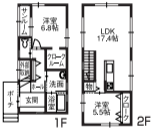

新築
プラン

金沢 足 田

2,400万円

「天然木の家」新築プラン

前後道路・日当たり良好・保育所、小学校近く
スカイリビングプランです。2区画あり

± 102.51㎡ (31.01坪) 建 78.08㎡ (23.62坪)

ベ 60% 容 200% 間 [上] LDK17.4、洋5.5 [下] 洋6.8、トイレ、洗面、浴室、クローク、サンルーム P 2台可 校 千坂小学校、北鳴中学校 交 足田バス停より徒歩3分